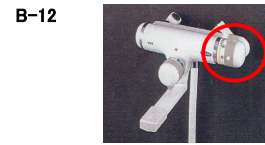

品番	KVK KF120
販売時期	平成3年～平成12年
製造元	KVK
特徴	ハンドル一部ベージュ色あり