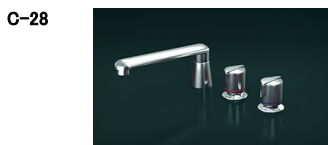

品番	KVK KM85GTCUTK
販売時期	平成20年～H23
製造元	KVK
特徴	吐水パイプが長方形で先端にキャップがない

品番	MYM M633B2
販売時期	平成9年～平成15年
製造元	MYM
特徴	ハンドル上面にグレーキャップあり

品番	MYM M633T
販売時期	平成13年～平成18年
製造元	MYM
特徴	ハンドル上部に赤丸と青丸あり

品番	KVK KM87CUR18TK
販売時期	平成20年～平成23年
製造元	KVK
特徴	吐水パイプが長方形で先端にキャップがない

品番	MYM M633-UL
販売時期	平成7年～平成20年
製造元	MYM
特徴	

品番	KVK KM87D4
販売時期	平成9年～平成13年
製造元	KVK
特徴	

品番	MYM M3785
販売時期	平成2年～平成9年
製造元	MYM
特徴	

品番	KVK KM296
販売時期	平成8年～平成14年
製造元	KVK
特徴	

品番	KVK KM297
販売時期	平成9年～平成28年
製造元	KVK
特徴	ハンドルが白色

品番	KVK KM556
販売時期	平成19年～
製造元	KVK
特徴	

品番	グローエ 21090
販売時期	平成20年～平成26年
製造元	グローエ
特徴	吐水パイプは丸パイプ

品番	KVK KM85GTCUTK2
販売時期	平成23年～H26
製造元	KVK
特徴	吐水パイプがカマボコ形状で先端にキャップがない

品番	KVK KM87CUR18TK2
販売時期	平成23年～H27
製造元	KVK
特徴	吐水パイプがカマボコ形状 吐水口の長さが180mm