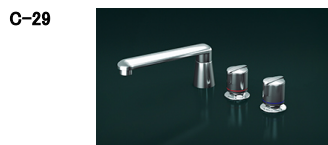

品番	KVK KM556
販売時期	平成19年～
製造元	KVK
特徴	

品番	グローエ 21090
販売時期	平成20年～平成26年
製造元	グローエ
特徴	吐水パイプは丸パイプ

品番	KVK KM85GTCUTK2
販売時期	平成23年～H26
製造元	KVK
特徴	吐水パイプがカマボコ形状で先端にキャップがない

品番	KVK KM87CUR18TK2
販売時期	平成23年～H27
製造元	KVK
特徴	吐水パイプがカマボコ形状 吐水口の長さが180mm