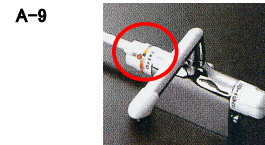

品番	MYM MS6105-S
販売時期	平成12年～平成15年
製造元	MYM
特徴	温度調節表示が帯状