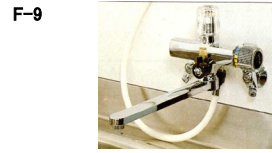

品番	MYM MS800
販売時期	昭和58年～昭和63年
製造元	MYM
特徴