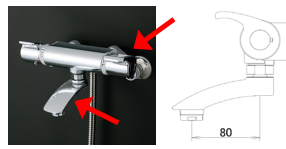

B-26

品番	SB1852MC-T
販売時期	平成22年～平成24
製造元	三栄水栓
特徴	キャップなし ホースが金属

B-27

品番	KVK KF800MC
販売時期	平成24年～
製造元	KVK
特徴	キャップなし ホースが金属 表示部が黒色

B-28

品番	KVK KF800TTK
販売時期	平成24年～
製造元	KVK
特徴	キャップなし ホースが白色またはシルバー色 表示部が黒色

B-29

品番	KVK KF890MCE
販売時期	平成27年～
製造元	KVK
特徴	ハンドルと吐水口がアーチ形状 吐水口が短い(80mm)