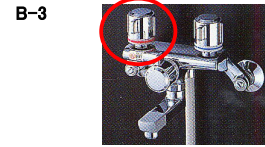

品番	MYM MSA612
販売時期	平成8年～平成13年
製造元	MYM
特徴	ハンドル下部に赤と青のラインあり