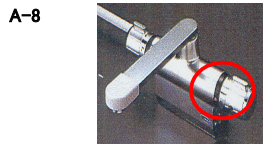

品番	KVK KF253
販売時期	平成7年～平成12年
製造元	KVK
特徴	表示の色が黒ベースに白文字