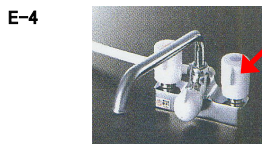

品番	MYM MS391-UZ
販売時期	平成10年～平成15年
製造元	MYM
特徴	ワンストップ機能あり、ハンドルに突起あり