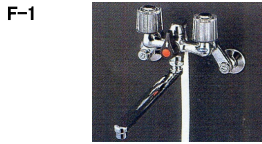

E-18

品番	SB7104A
販売時期	平成24年～
製造元	三栄水栓
特徴	

分類F ①兼用1水栓、③壁面

※1『ワンストップ機能あり』とは…正面のハンドルが、①シャワー ②カラン ③止の3段階切替の水栓  
 ※2『ワンストップ機能なし』とは…正面のハンドルが、①シャワー ②カランの2段階切替の水栓(止水はハンドル操作のみ)

品番	MYM MS515-13
販売時期	昭和58年～平成9年
製造元	MYM
特徴	